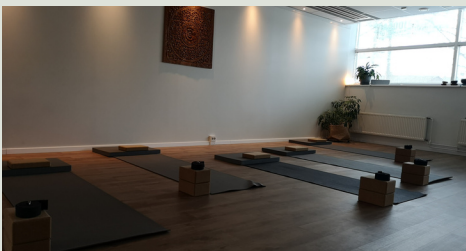

Studiotila Espoossa

Valkjärventie 2, Espoo
0443084004 info@wellstudio.fi

TERVETULOA TUTUSTUMAAN

TILAVUOKRA

Etsitkö työtilaa tai salia omaan tai ryhmäsi harjoitteluun?
Vuokraamme 110 neliön tilaa niin satunnaiseen kuin vakituiseen käyttöön. Työtila sijaitsee viihtyisässä Tapiolassa, Spektri Business Parkissa.